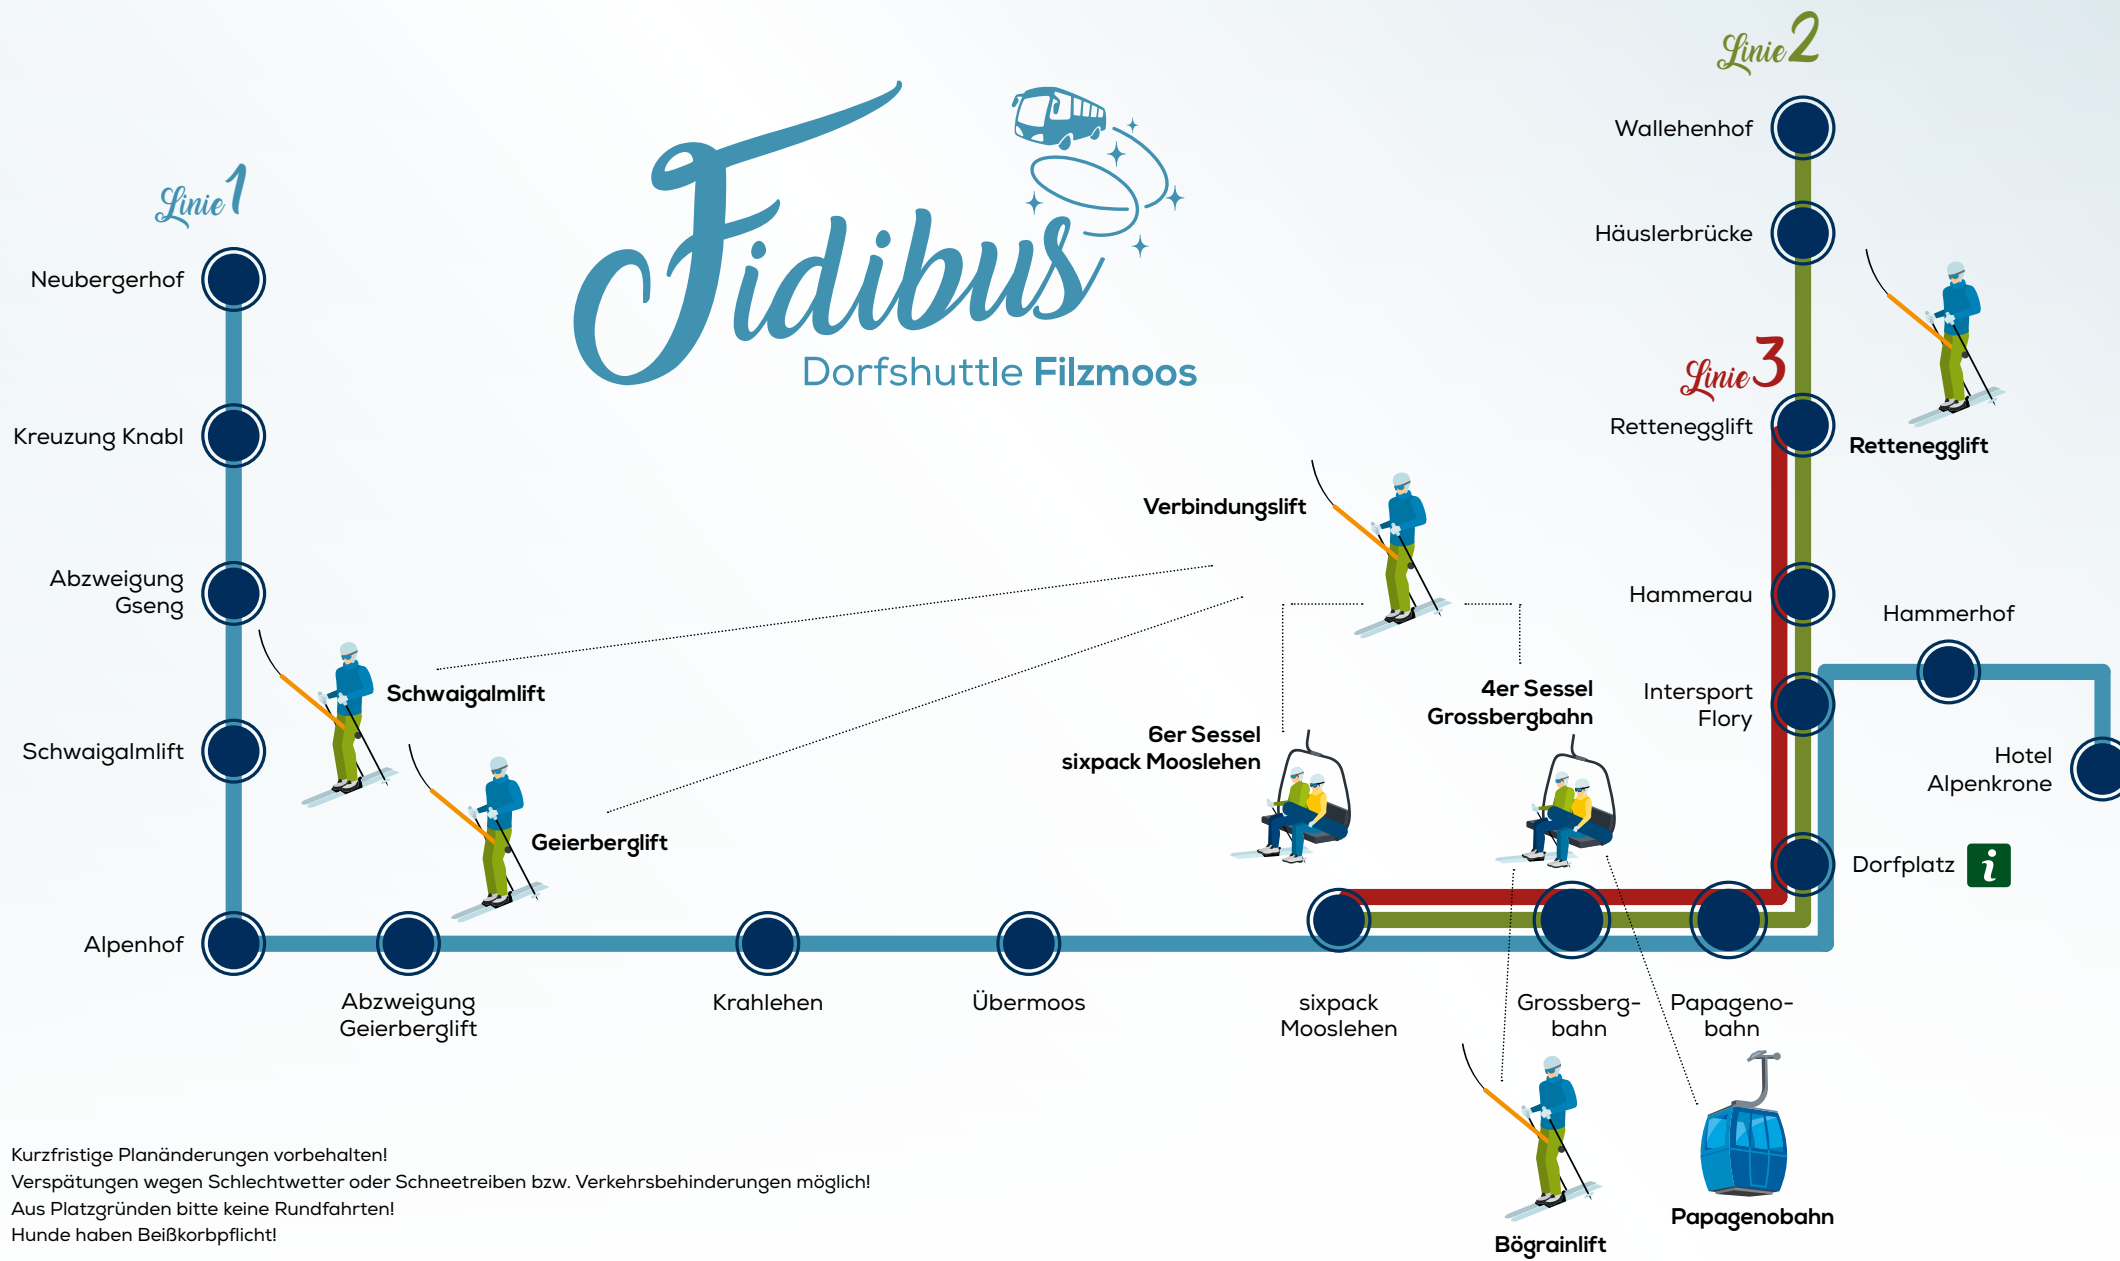

Fidibus

Dorfshuttle Filzmoos

Kurzfristige Planänderungen vorbehalten!
 Verspätungen wegen Schlechtwetter oder Schneetreiben bzw. Verkehrsbehinderungen möglich!
 Aus Platzgründen bitte keine Rundfahrten!
 Hunde haben Beißkorbpflicht!

Magische Highlights.

- » mit Fidibus kostenlos von A nach B in Filzmoos
- » tägliche Verbindungen auf 3 Linien
- » Skifahrer, Wanderer, Urlauber, Filzmooser ... bitte einsteigen!

Hol dir den Fidibusplan auf dein Smartphone.

* nur bis Papagenobahn

Hotel Alpenkrone >>> Neubergerhof

Hotel Alpenkrone	09:00		09:50*	10:30		11:35*	12:10	13:55	14:45	15:35	16:25
Hammerhof	09:01		09:51*	10:31		11:36*	12:11	13:56	14:46	15:36	16:26
Intersport Flory	09:02	09:45	09:52*	10:32	11:20	11:37*	12:12	13:57	14:47	15:37	16:27
Dorfplatz	09:03	09:46	09:53*	10:33	11:21	11:38*	12:13	13:58	14:48	15:38	16:28
Papagenobahn	09:04	09:47	09:54*	10:34	11:22	11:39*	12:14	13:59	14:49	15:39	16:29
Grossbergbahn	09:05	09:48	09:55*	10:35	11:23	11:40*	12:15	14:00	14:50	15:40	16:30
sixpack Mooslehen	09:07	09:50	09:56*	10:37	11:25	11:42*	12:17	14:02	14:52	15:42	16:32
Übermoos	09:08	09:51		10:38	11:26		12:18	14:03	14:53	15:43	16:33
Krahlehen	09:09	09:52		10:39	11:27		12:19	14:04	14:54	15:44	16:34
Abzw. Geierbergliift	09:11	09:54		10:41	11:29		12:21	14:06	14:56	15:46	16:36
Alpenhof	09:12	09:55		10:42	11:30		12:22	14:07	14:57	15:47	16:37
Schwaigalmliift	09:13	09:56		10:43	11:31		12:23	14:08	14:58	15:48	16:38
Abzw. Gseng	09:14	09:57		10:44	11:32		12:24	14:09	14:59	15:49	16:39
Kreuzung Knabl	09:15	09:58		10:45	11:33		12:25	14:10	15:00	15:50	16:40
Neubergerhof	09:17	10:00		10:47	11:35		12:27	14:12	15:02	15:52	16:42